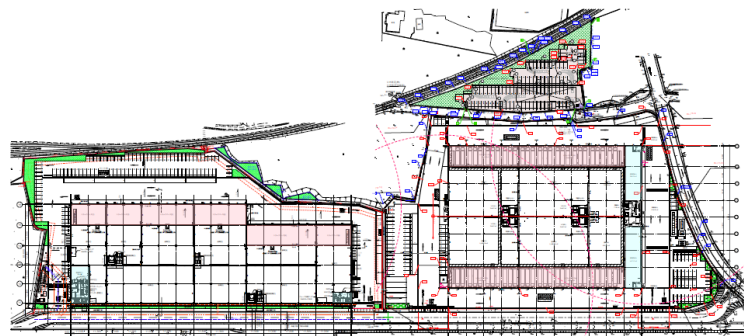

九州地区の広域配送に適した鳥栖エリア  
鳥栖ICから約6分、  
西鉄小郡駅から徒歩約15分

- 所在地 福岡県小郡市小郡
- 敷地面積 6,215.08坪
- 延床面積 6,780.86坪
- 構造規模 鉄骨造・2階建

2層BOX  
タイプ

一般車P  
113台

LOGI LAND  
小郡鳥栖インター I

LOGI LAND  
小郡鳥栖インター II